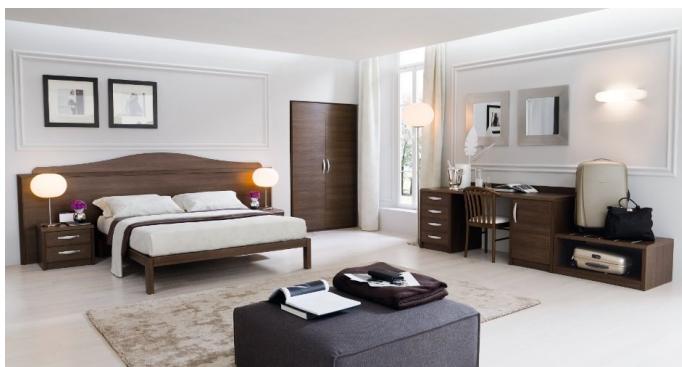

CAMERA COMPLETA INTERNATIONAL STYLE STRUTTURE LIGEE DI NOSTRA PRODUZIONE COMPOSTA DA:

- TESTATA LETTO DA CM.320X100 IN LEGNO O 220X220 IN PELLE SPESSORE CM.9 ELETTRIFICATA CON APPLIQUE NOTTE E INSTALLAZIONE INTERRUTTORI (versione in pelle da cm.200x200 + euro 366)
- COPPIA COMODINI CON CASSETTO (o a panchetta in forte spessore)
- ARMADIO A 2 ANTE CON 2 RIPIANI, APPENDIABITI CROMATO E CASSAFORTE DIGITALE
- POSA-VALIGE CON PROTEZIONI
- BOISERIE CON APPENDIABITI E SPECCHIO A TUTTA ALTEZZA DA CM.90X180
- SCRITTOIO CON CASSETTO O MOBILE PREDISPOSTO PER INSERIMENTO FRIGORIFERO

In nobilitato melaminico da cm.2 di spessore

TOTALE € 1.250

In laminato anti bruciatura di sigaretta da cm.3 di spessore

TOTALE € 1.600

In noce o rovere o ciliegio

TOTALE € 1.900

In stile classico laccato o noce

TOTALE € 2.200

le camere si intendono adatte su vostre misure inviando file dwg o richiedendo nostro rilievo

- SOMMIER DA 87X199X35 + MATERASSO IGNIFUGO OMOLOGATI 1M cadauno € 350
- TRASPORTO e MONTAGGIO (minimo 15 camere) cadauna € 250

CAMERA COMPLETA CON CONTRACT CHIAVI IN MANO euro 2.550

suite