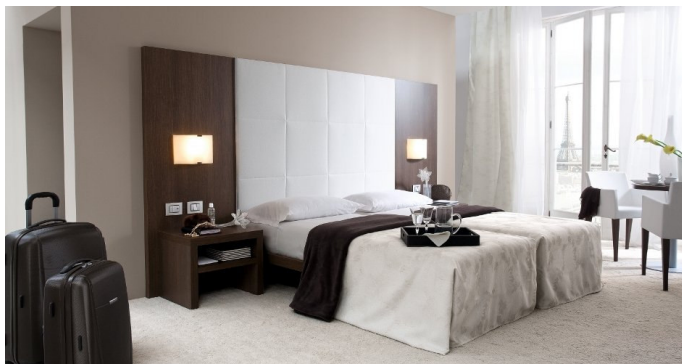

CAMERA COMPLETA INTERNATIONAL STYLE STRUTTURE LIGEE DI NOSTRA PRODUZIONE COMPOSTA DA:

- TESTATA LETTO DA CM.320X100 IN LEGNO O 220X220 IN PELLE SPESSORE CM.9 ELETTRIFICATA CON APPLIQUE NOTTE E INSTALLAZIONE INTERRUTTORI (versione in pelle da cm.200x200 + euro 366)
- COPPIA COMODINI CON CASSETTO (o a panchetta in forte spessore)
- ARMADIO A 2 ANTE CON 2 RIPIANI, APPENDIABITI CROMATO E CASSAFORTE DIGITALE
- POSA-VALIGE CON PROTEZIONI
- BOISERIE CON APPENDIABITI E SPECCHIO A TUTTA ALTEZZA DA CM.90X180
- SCRITTOIO CON CASSETTO O MOBILE PREDISPOSTO PER INSERIMENTO FRIGORIFERO

In nobilitato melaminico da cm.2 di spessore

TOTALE € 1.250

In laminato anti bruciatura di sigaretta da cm.3 di spessore

TOTALE € 1.600

In noce o rovere o ciliegio

TOTALE € 1.900

In stile classico laccato o noce

TOTALE € 2.200

le camere si intendono adatte su vostre misure inviando file dwg o richiedendo nostro rilievo

- SOMMIER DA 87X199X35 + MATERASSO IGNIFUGO OMOLOGATI 1M cadauno € 350
- TRASPORTO e MONTAGGIO (minimo 15 camere) cadauna € 250

CAMERA COMPLETA CON CONTRACT CHIAVI IN MANO euro 2.550

suite

twin