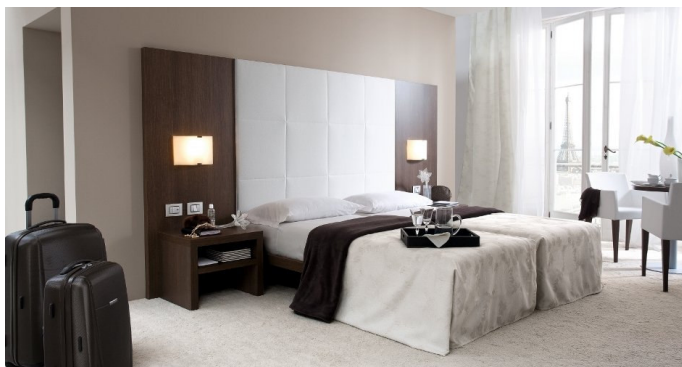

Salle pleine de:

- tête à lit l'ensemble de l'épaisseur de la paroi CM.9 électrifiés
- paire de chevet avec tiroirs
- armoire feuille d'ouverture des portes aux AVEC étagères et CM.90X200X60 porte-manteau chromé
- porte-valise avec la protection de CM.90X60
- miroir à tous les hauteur avec les boiseries porte-manteau et chapeau cm.90X180
- bureau avec mobile pour l'inscription de le réfrigérateur

Modèle de production de collection cm.2 de mélamine d'épaisseur

1.096 €

Modèle de production de collection stratifié de cm.2,5 d'épaisseur

1.518 €

Collection en wengé ou chêne blanc ou cerisier

1.789 €

Modèle de production en style classique en bois laqué ou noyer italien

2.100 €

- Sommier DA 87X199X35 + matelas Un printemps avec FLAME PROOF-approuver 1IM boîte et le périmètre antisfondamento € 207

- Lampe COUPLE DE NUIT - TRANSPORTS - ASSEMBLÉE - INSTALLATION ELECTRIQUE SWITCHES € 350

- realization de votre project

- Lit simple et cuisine a disparition totale

suite

twin